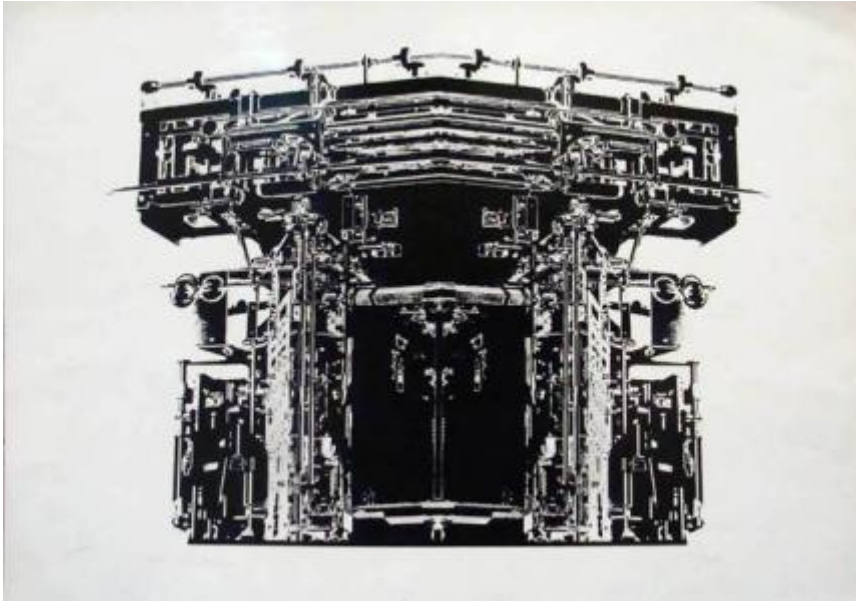

## Registro 2-3780

**Institución**

Museo Nacional de Bellas Artes

**Tipo de objeto**

Grabado

**Materiales y técnicas**

Grabado

**Dimensiones**

Alto 50 x Ancho 70 cm

**Características que lo distinguen**

Obra rectangular, orientación horizontal. Imagen blanco y negro. Composición simétrica con aspecto de maquinaria en base a sección vertical ancha, de centro negro, unido a una sección horizontal en la parte superior.