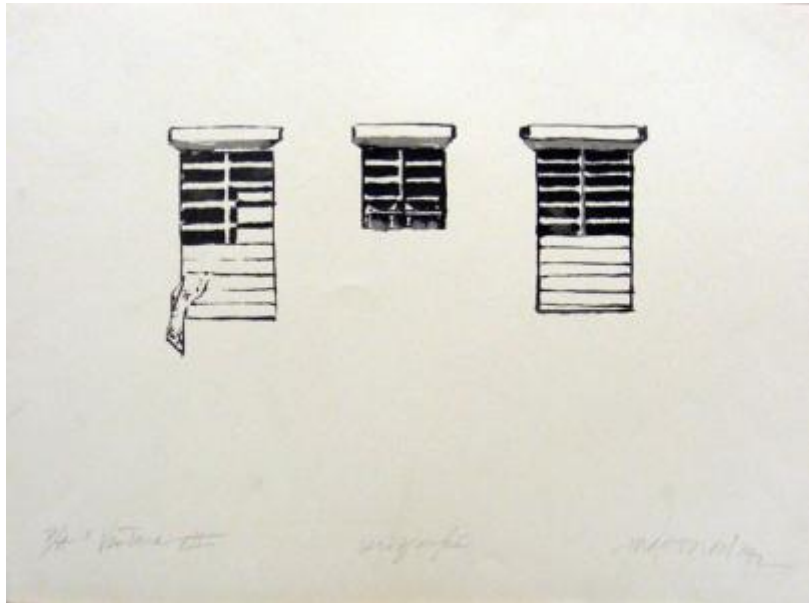

Registro 2-3785

**Institución**

Museo Nacional de Bellas Artes

Tipo de objeto

Grabado

Materiales y técnicas

Grabado

Dimensiones

Alto 42 x Ancho 56 cm

Características que lo distinguen

Obra rectangular, orientación horizontal. Imagen blanco y negro. Composición en base a representación de vista exterior de tres ventanas verticales con cornisas, dos más largas y una cuadrada al centro. Las ventanas tienen detalle horizontal y las de los extremos se aprecian a medio abrir.