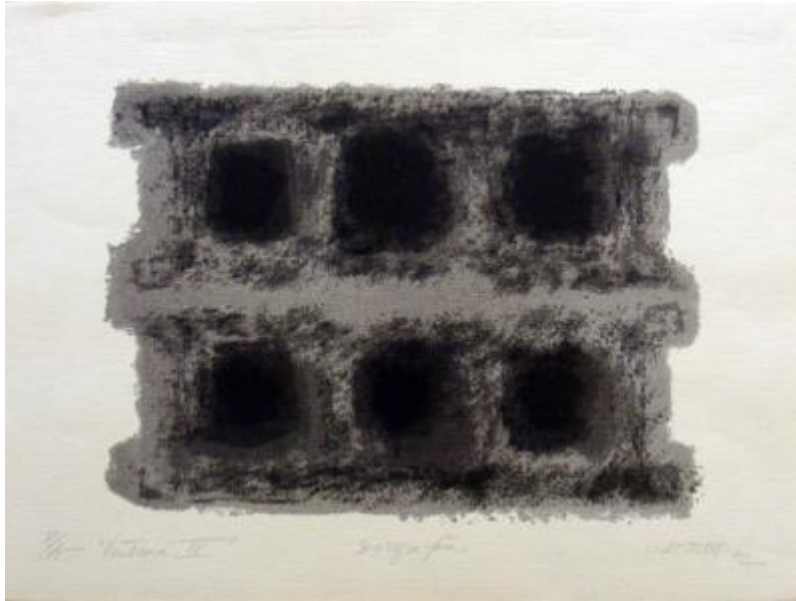

Registro 2-3788

**Institución**

Museo Nacional de Bellas Artes

Tipo de objeto

Grabado

Materiales y técnicas

Grabado

Dimensiones

Alto 42 x Ancho 56 cm

Características que lo distinguen

Obra rectangular, orientación horizontal. Imagen blanco y negro. Obra semi abstracta que asemeja unas ventanas. Composición en base a seis formas cuadradas difuminadas sobre fondo gris.