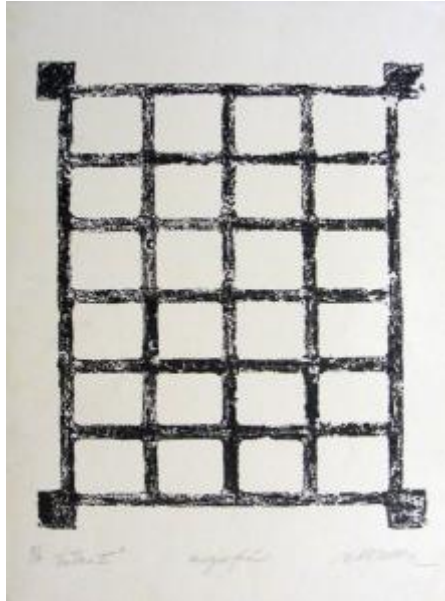

Registro 2-3790

**Institución**

Museo Nacional de Bellas Artes

Tipo de objeto

Grabado

Materiales y técnicas

Grabado

Dimensiones

Alto 56 x Ancho 42 cm

Características que lo distinguen

Obra rectangular, orientación vertical. Imagen blanco y negro. Obra semi abstracta que asemeja reja de ventana. Composición en base a cuadrícula de veinticuatro cuadrados definidos por márgenes negros. Las cuatro esquinas tienen cuadrados negros pequeños.