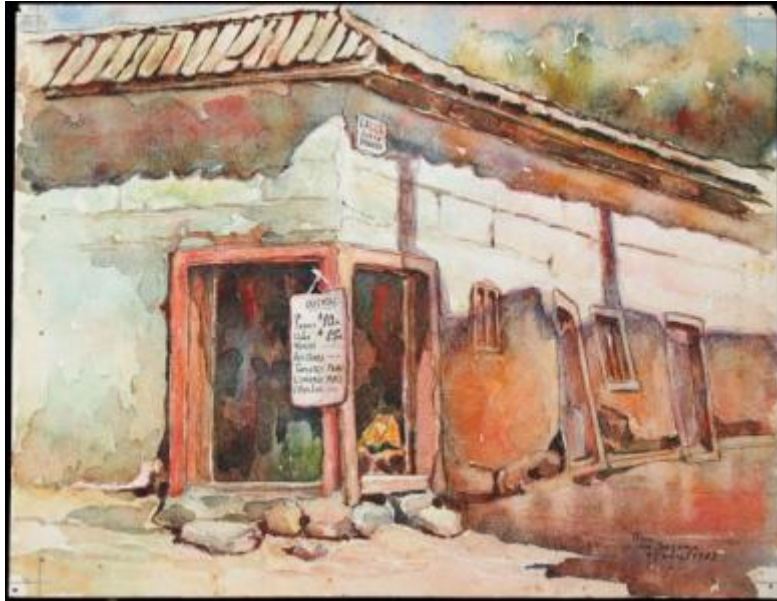

Registro 30-1401

**Institución**

Museo Histórico Gabriel González Videla

Tipo de objeto

Acuarela

Materiales y técnicas

Acuarela

Dimensiones

Alto 27 x Ancho 34,8 cm

Características que lo distinguen

Composición en base paisaje urbano (esquina de calle). Presenta casas pareadas en perspectiva con puertas y ventanas con rejas de protección verticales; techo a dos aguas con secciones paralelas. La puerta del primer plano, tiene un letrero rectangular y letras color negro. Manchas con predominio de los colores marrón, naranja, rojo y verde sobre fondo blanco. Algunos contornos lineales color negro.