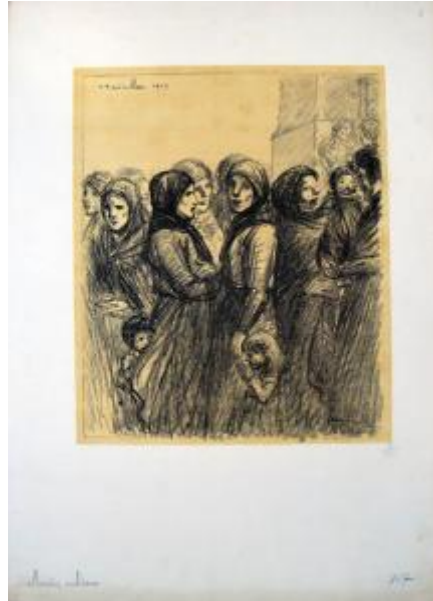

Registro 2-3815

**Institución**

Museo Nacional de Bellas Artes

Tipo de objeto

Grabado

Materiales y técnicas

Grabado

Dimensiones

Alto 32 x Ancho 24 cm

Características que lo distinguen

Obra rectangular, orientación vertical. Composición sobre sección rectangular amarillo claro en base a tumulto de mujeres de pie, vestidas con faldas negras y sus cabezas cubiertas. Dos niños se esconden entre las faldas de dos mujeres que se encuentran frente a frente.