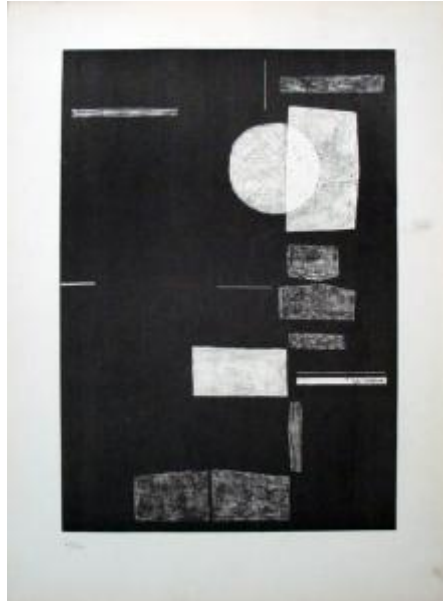

Registro 2-3846

**Institución**

Museo Nacional de Bellas Artes

Tipo de objeto

Grabado

Materiales y técnicas

Grabado

Dimensiones

Alto 48 x Ancho 35 cm

Características que lo distinguen

Obra rectangular, orientación vertical. Imagen abstracta. Composición en base a círculo blanco ubicado en la sección superior derecha de la obra y formas rectangulares grises de distintos tamaños sobre fondo negro.

Título

Tema en grises

Creador

Sarah Grilo