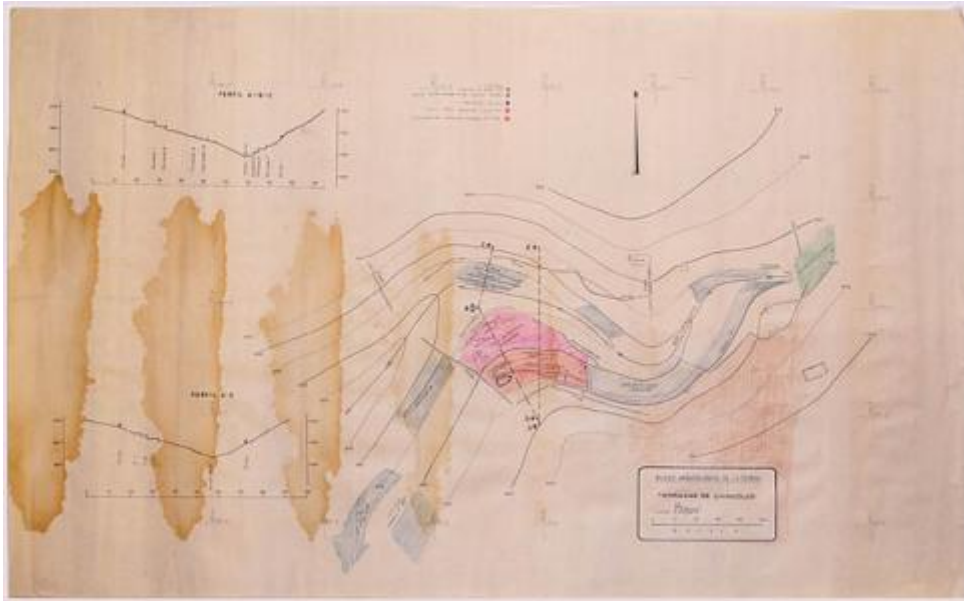

Registro 30-1476

**Institución**

Museo Histórico Gabriel González Videla

Tipo de objeto

Mapa

Materiales y técnicas

Mapa

Dimensiones

Alto 54 x Ancho 80.6 cm

Características que lo distinguen

Objeto usado como representación bidimensional y a escala de una parte de la superficie terrestre. Compuesto por una lámina de papel de color blanco con trazado de líneas ondulantes, letras y números de color negro y zonas color azul, rosado, verde, rojo y marrón.

Suciedad superficial, manchas de hongos y humedad, amarilleamiento del soporte, deformación del plano: ondulaciones, pliegues y doblez

Título

Terrazas de Chilcoco

Creador

Hans Niemeyer Niemeyer