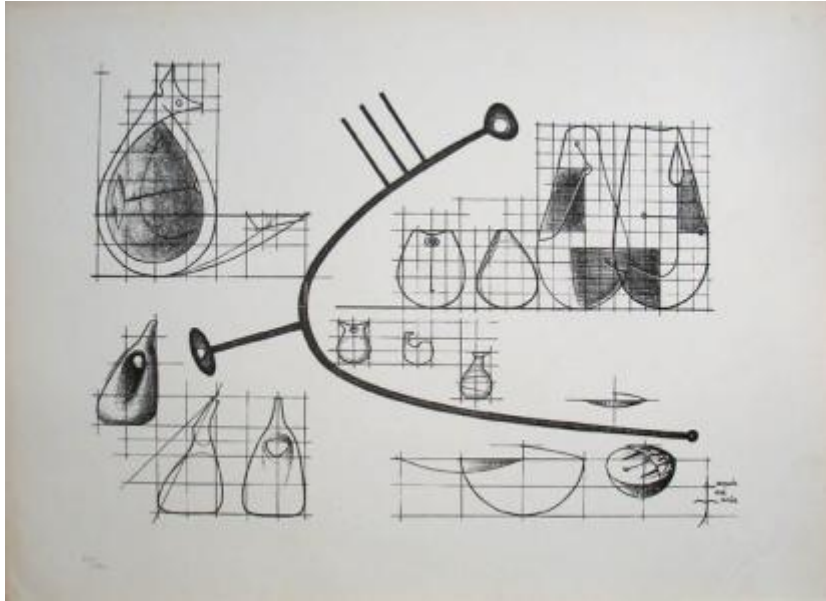

Registro 2-3850

**Institución**

Museo Nacional de Bellas Artes

Tipo de objeto

Grabado

Materiales y técnicas

Grabado

Dimensiones

Alto 35 x Ancho 48 cm

Características que lo distinguen

Obra rectangular, orientación horizontal. Imagen blanco y negro. Creación abstracta en base a arco negro con tres apéndices perpendiculares en la sección superior. Se distinguen además cinco secciones cuadriculadas con cortes de figuras curvas.