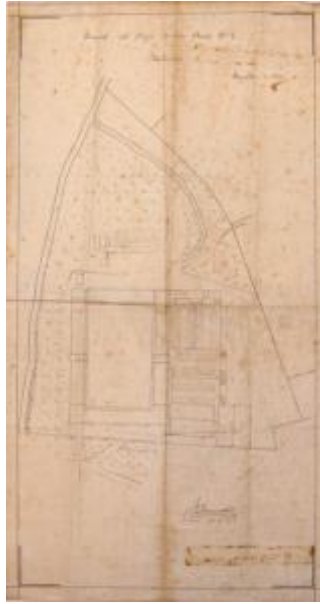

Registro 30-1480

**Institución**

Museo Histórico Gabriel González Videla

Tipo de objeto

Plano

Materiales y técnicas

Plano

Dimensiones

Alto 70.3 x Ancho 37.6 cm

Características que lo distinguen

Objeto usado como representación bidimensional y a escala de los deslindes de un centro de instrucción militar.

Compuesto por una lámina de papel hilado de color blanco con trazado de figuras geométricas, líneas, letras y números de color negro.

Suciedad superficial, manchas de hongos y humedad generalizada, deformación del plano: marcas de pliegues verticales y horizontales y esquinas dobladas, friabilidad del en sectores soporte, pequeño faltante margen superior derecho.