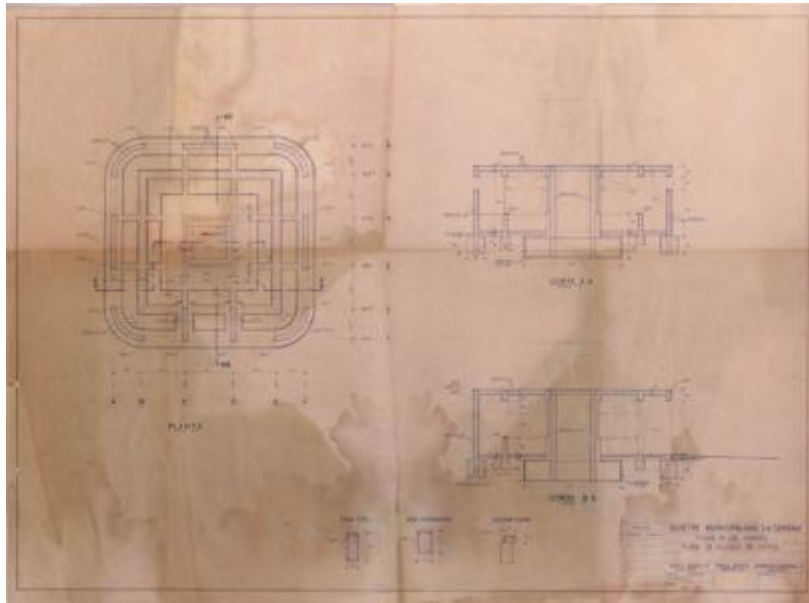

Registro 30-1486

Institución

Museo Histórico Gabriel González Videla

Tipo de objeto

Plano

Materiales y técnicas

Plano

Dimensiones

Alto 55.5 x Ancho 74.5 cm

Características que lo distinguen

Objeto usado como representación bidimensional de planta arquitectónica de una cripta a escala. Compuesto por una lámina de papel de color blanco en base a tres trazados de formas geométricas rectangulares y cuadradas, líneas, letras y números de color azul.

Manchas de humedad, alteración cromática: con borrones del elemento sustentado, deformación del plano: marcas de pliegues verticales y horizontales, dobléz en esquina superior derecha, dos perforaciones en margen inferior izquierdo.