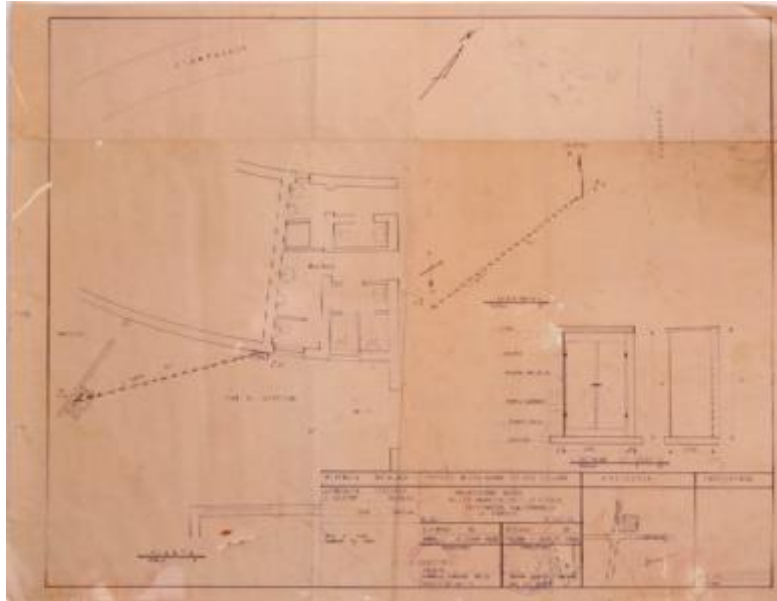

Registro 30-1488

**Institución**

Museo Histórico Gabriel González Videla

Tipo de objeto

Plano

Materiales y técnicas

Plano

Dimensiones

Alto 42 x Ancho 54.5 cm

Características que lo distinguen

Objeto usado como representación bidimensional a escala de un proyecto de instalación. Compuesto por una lámina de papel color ocre con trazados de formas geométricas, líneas, letras y números de color azul oscuro.

Suciedad superficial, manchas de humedad, adherencias al reverso y abrasiones al reverso y anverso, deformación del plano: marcas de pliegues verticales y horizontales, dos perforaciones margen izquierdo.

Título

Proyecto instalación de gas

Fecha o período

1996-08

Creador

William Ruiz