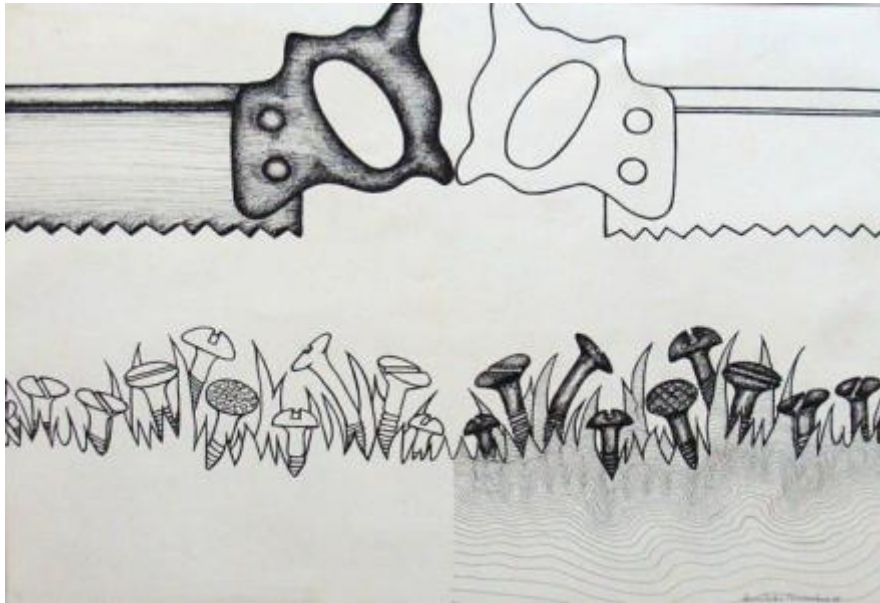

Registro 2-3978

**Institución**

Museo Nacional de Bellas Artes

Tipo de objeto

Dibujo

Materiales y técnicas

Dibujo

Dimensiones

Alto 50 x Ancho 64 cm

Características que lo distinguen

Obra rectangular, orientación horizontal. Imagen blanco y negro. Composición simétrica. Dos serruchos vistos de perfil sobre tornillos enterrados en el pasto.

Título

Serruchando

Creador

Haroldo González