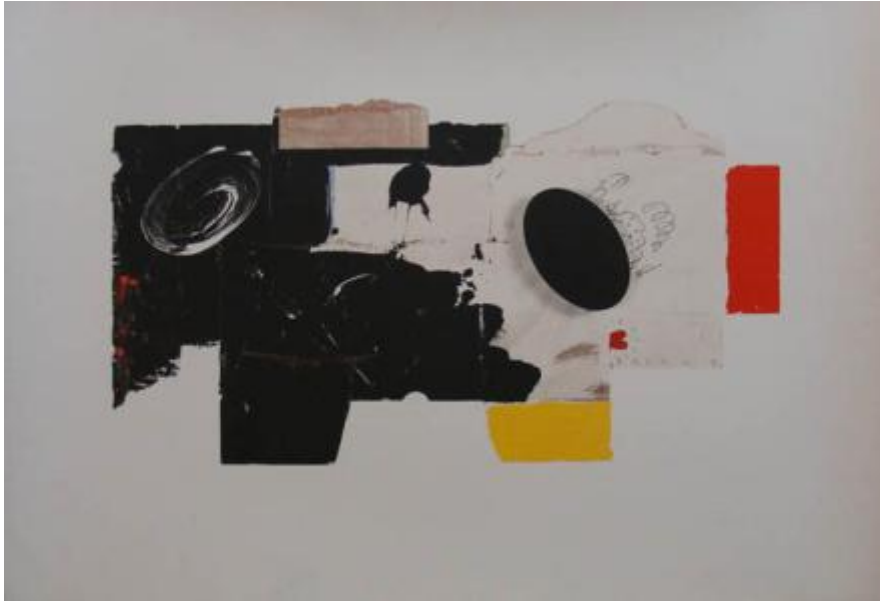

Registro 2-4064

**Institución**

Museo Nacional de Bellas Artes

Tipo de objeto

Grabado

Materiales y técnicas

Grabado

Dimensiones

Alto 65.5 x Ancho 96 cm

Características que lo distinguen

Obra rectangular, orientación horizontal. Composición abstracta en base a forma irregular con zona negra al lado izquierdo y zona clara al lado derecho. Se distingue un rectángulo rojo en el borde derecho y otro amarillo en el borde inferior.