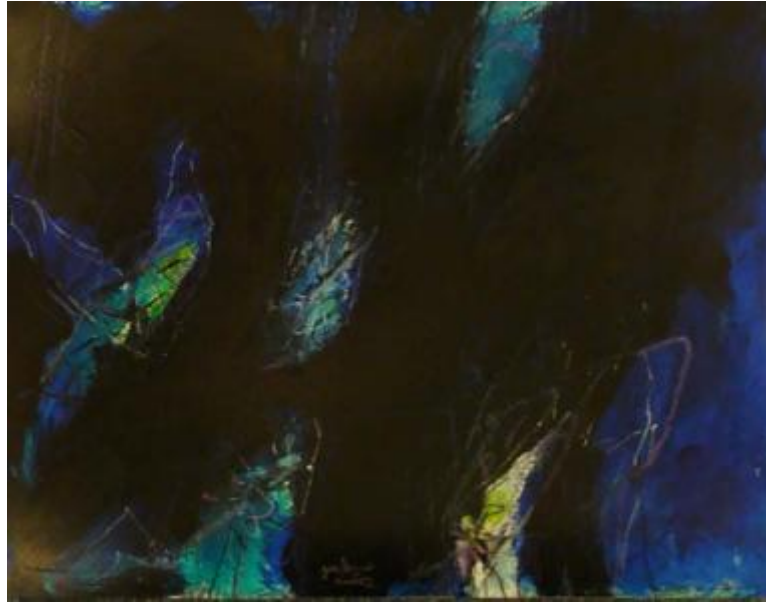

Registro 2-4150

**Institución**

Museo Nacional de Bellas Artes

Tipo de objeto

Dibujo

Materiales y técnicas

Dibujo

Dimensiones

Alto 35 x Ancho 50 cm

Características que lo distinguen

Obra rectangular, orientación horizontal. Composición abstracta con predominio de zonas negras y sectores menores en distintos tonos de azul verdoso, además se distinguen pequeñas zonas luminosas.