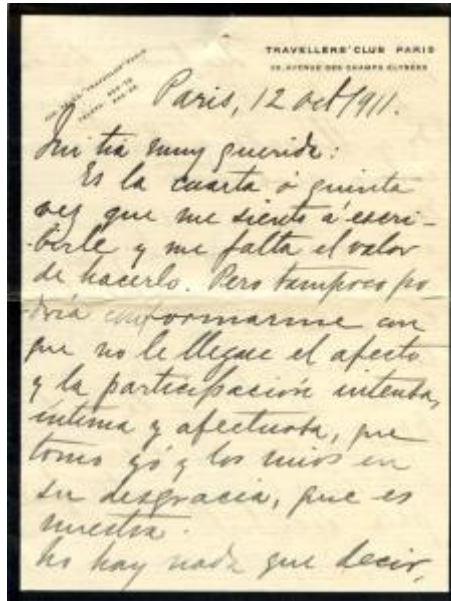

Registro 9-1453

**Institución**

Museo Nacional Benjamín Vicuña Mackenna

Tipo de objeto

Carta

Materiales y técnicas

Carta

Dimensiones

Presenta marcas de dobleces y color amarillo ligero.

Título

Carta de don Carlos Concha hacia su tía Victoria Subercaseaux

Tema

Desolada misiva remitente de Carlos Concha, a Victoria Subercaseaux con ocasión de la muerte de Benjamín Vicuña hijo.