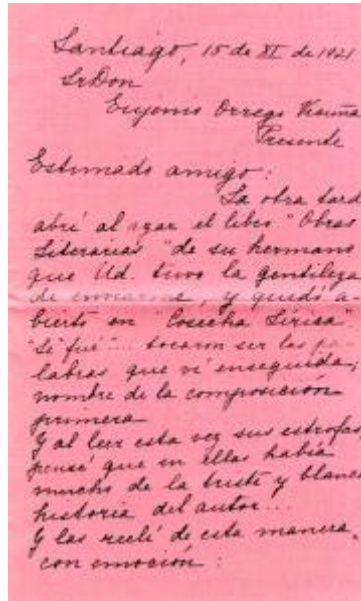

## Registro 9-1426

**Institución**

Museo Nacional Benjamín Vicuña Mackenna

**Tipo de objeto**

Carta

**Materiales y técnicas**

Carta

**Dimensiones**

Alto 23.2 cm

**Características que lo distinguen**

Cuatro hojas de color rosa en papel texturado con letra manuscrita en tinta negra, lleva timbre de agua de marca Royal Linen con escudo y letras.

Doble en la mitad. Desgaste de los bordes.

**Título**

Saludo de la señora María Valdés de Prado a don Eugenio Orrego Vicuña

**Fecha o período**

1921-11-15