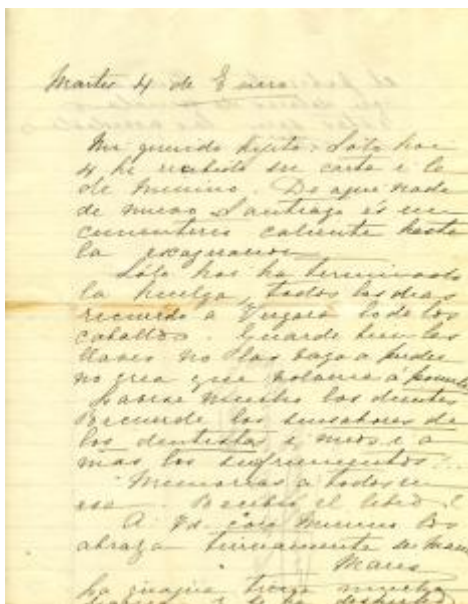

Registro 9-1533

**Institución**

Museo Nacional Benjamín Vicuña Mackenna

Tipo de objeto

Carta

Materiales y técnicas

Carta

Dimensiones

Alto 21 x Ancho 27.5 cm

Características que lo distinguen

Hoja manuscrita por anverso y reverso con tinta negra sobre papel blanco. Firmada en el reverso. Timbre de agua en el papel.

Orificios y faltantes, quebraduras de almacenamiento.