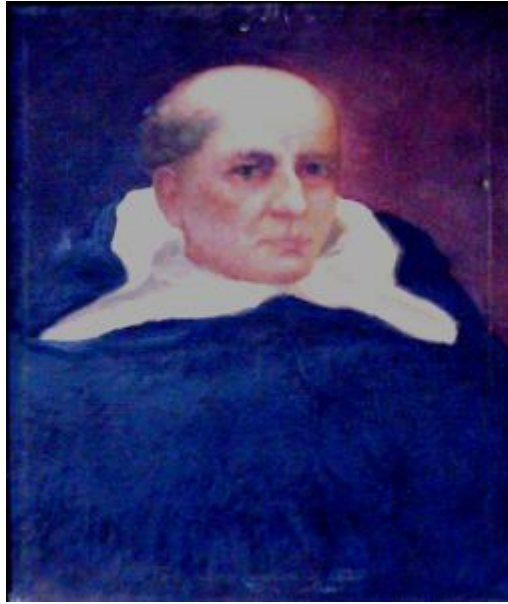

Registro 101-1237

**Institución**

Museo Histórico Dominicano

Tipo de objeto

Pintura (obra visual)

Materiales y técnicas

Pintura (obra visual)

Dimensiones

Alto 89.5 x Ancho 72 x Alto 74.1 x Ancho 54 cm

Características que lo distinguen

Retrato de semi perfil a la derecha de personaje masculino, de medio cuerpo. Destaca su rostro al frente, presenta vestimenta azul o negra oscura con zonas blancas alrededor del cuello. Escaso cabello oscuro. Color de fondo, marrón rojizo.