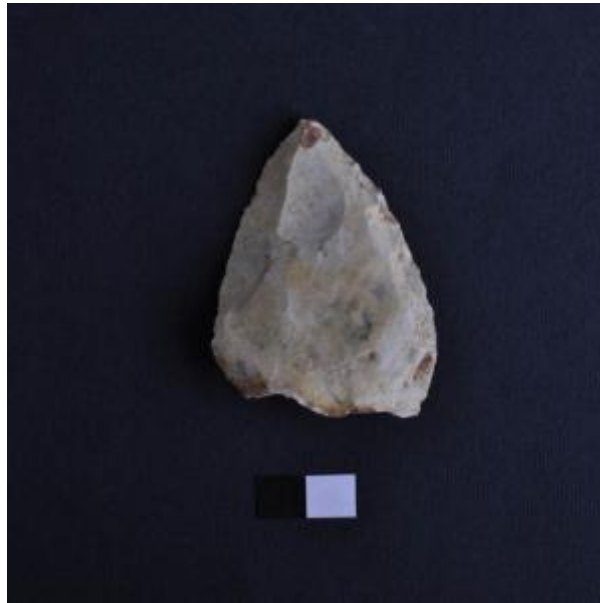

## Registro 4-1346

**Institución**

Museo Historia Natural de Valparaíso

**Tipo de objeto**

Punta de proyectil

**Materiales y técnicas**

Punta de proyectil

**Dimensiones**

Largo 5.7 x Ancho 4.3 x Alto 1.4 cm

**Características que lo distinguen**

Instrumento lítico usado como cabeza de proyectil arrojado durante la caza. Objeto de forma triangular irregular y base plana, de talla bifacial rústica. Está fabricado en piedra de color marfil.