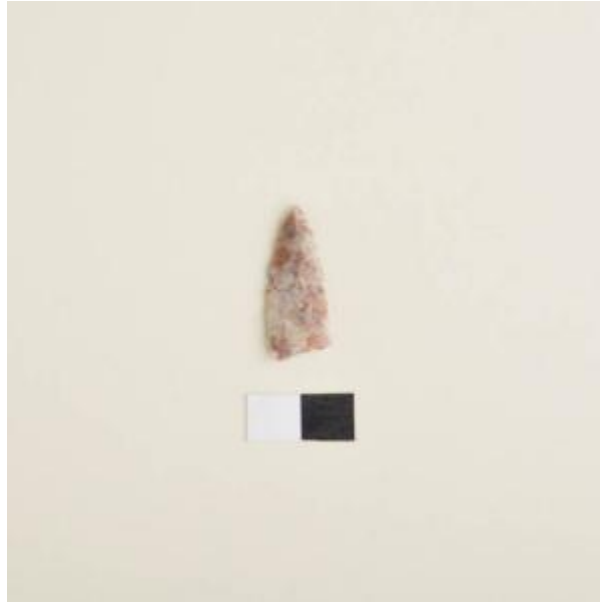

## Registro 4-1470

**Institución**

Museo Historia Natural de Valparaíso

**Tipo de objeto**

Punta de proyectil

**Materiales y técnicas**

Punta de proyectil

**Dimensiones**

Alto 0.4 x Largo 2.7 x Ancho 1.1 cm

**Características que lo distinguen**

Objeto de forma triangular, de base plana; talla bifacial, retoque biconchoidal. Color gris claro con vetas anaranjadas.