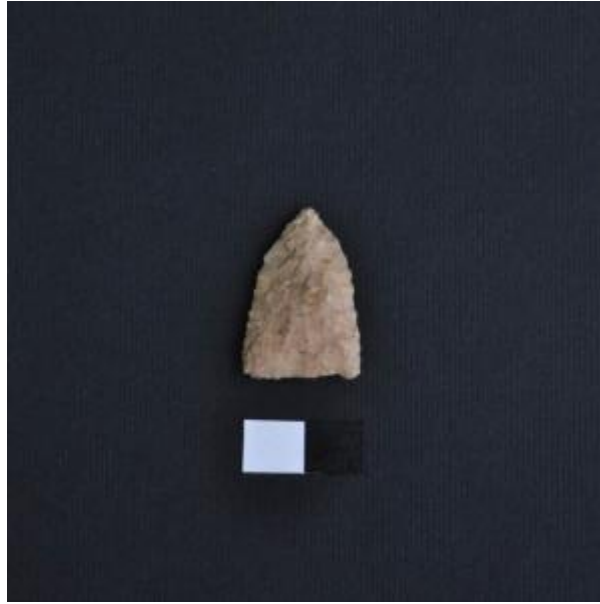

Registro 4-1485

**Institución**

Museo Historia Natural de Valparaíso

Tipo de objeto

Punta de proyectil

Materiales y técnicas

Punta de proyectil

Dimensiones

Alto 0.6 x Largo 2.7 x Ancho 1.8 cm

Características que lo distinguen

Instrumento lítico usado como cabeza de proyectil arrojado durante la caza. Objeto de forma triangular con base plana; tiene talla bifacial y retoque bimarginal. Piedra tallada de color beige.