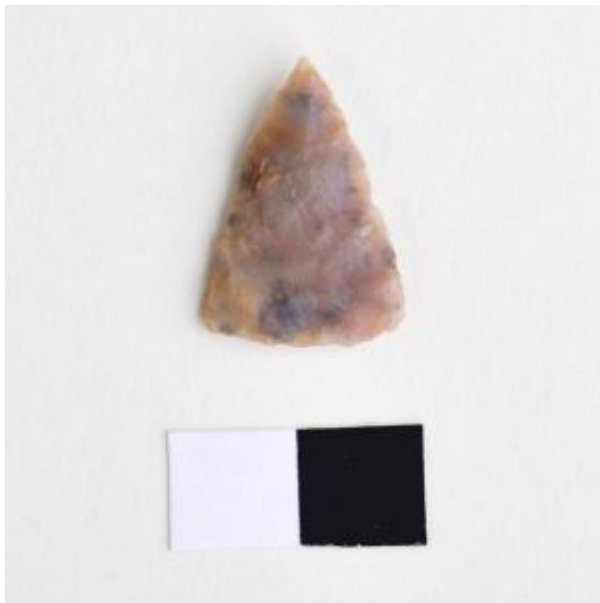

## Registro 4-1496

**Institución**

Museo Historia Natural de Valparaíso

**Tipo de objeto**

Punta de proyectil

**Materiales y técnicas**

Punta de proyectil

**Dimensiones**

Alto 0.4 x Largo 2 x Ancho 1 cm

**Características que lo distinguen**

Objeto de forma triangular, base recta ligeramente curva; talla bifacial, retoque bitemporal. Color marrón rojizo con vetas claras y oscuras.