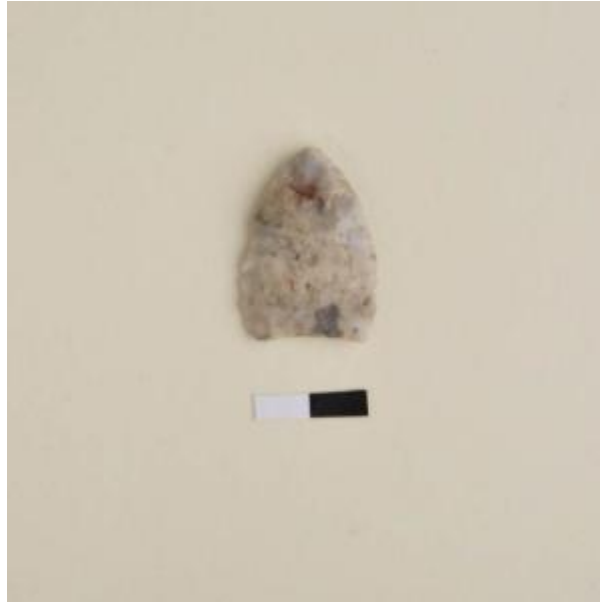

Registro 4-1524

**Institución**

Museo Historia Natural de Valparaíso

Tipo de objeto

Punta de proyectil

Materiales y técnicas

Punta de proyectil

Dimensiones

Alto 0.4 x Largo 2.6 x Ancho 1.8 cm

Características que lo distinguen

Objeto de forma triangular redondeada de base ligeramente cóncava. Talla bifacial, retoque bimarginal. Color gris claro.