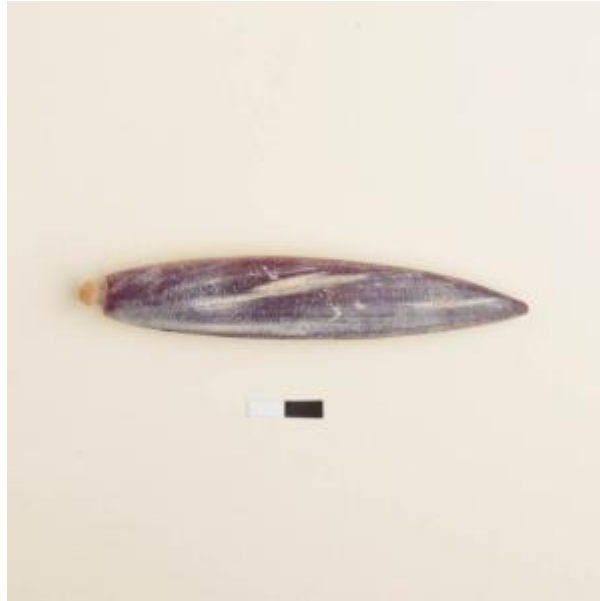

Registro 4-1565

**Institución**

Museo Historia Natural de Valparaíso

Tipo de objeto

Pesa de pesca

Materiales y técnicas

Pesa de pesca

Dimensiones

Alto 0.9 x Largo 9 x Ancho 1.2 cm

Características que lo distinguen

Instrumento usado en faenas de pesca. Objeto de forma alargada de sección plana con ambos extremos apuntados. Está fabricado en valva de molusco tallado y pulido de color gris claro y rosado.