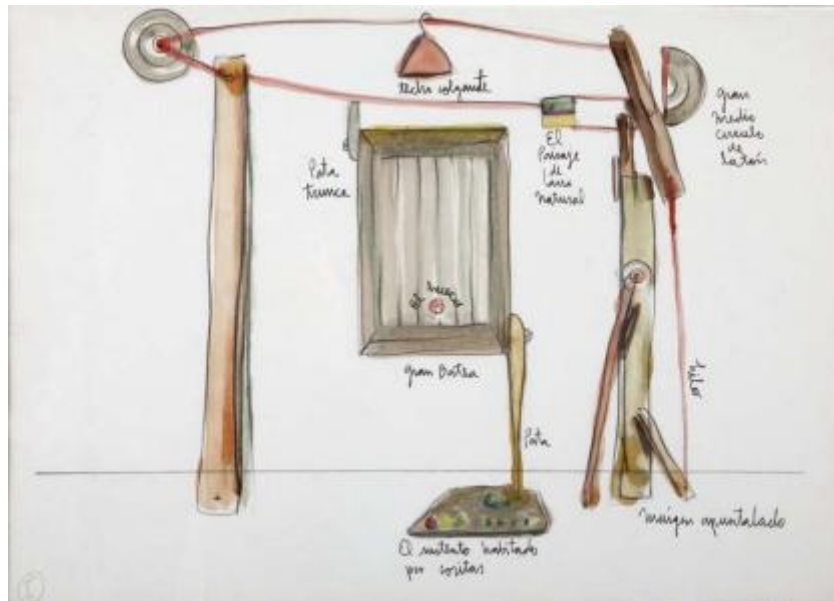

Registro 114-55

Institución

Ministerio de las Culturas, las Artes y el Patrimonio

Tipo de objeto

Arte de medios mixtos

Dimensiones

Alto 30 x Ancho 40 cm

Características que lo distinguen

Serie compuesta por 6 dibujos a lápiz con pintura al óleo, enmarcados individualmente. Las obras muestran diversos elementos, todos ellos sobre fondo blanco acompañados de anotaciones.

La obra presenta suciedad superficial leve y algunos restos de material entre la obra y el vidrio de la enmarcación, lo cual es una alteración natural en las obras que han sido exhibidas. Los bordes perimetrales del soporte celulósico presentan leves ondulaciones las que se deben a la relación constante del material sensible del soporte con el medio ambiente.