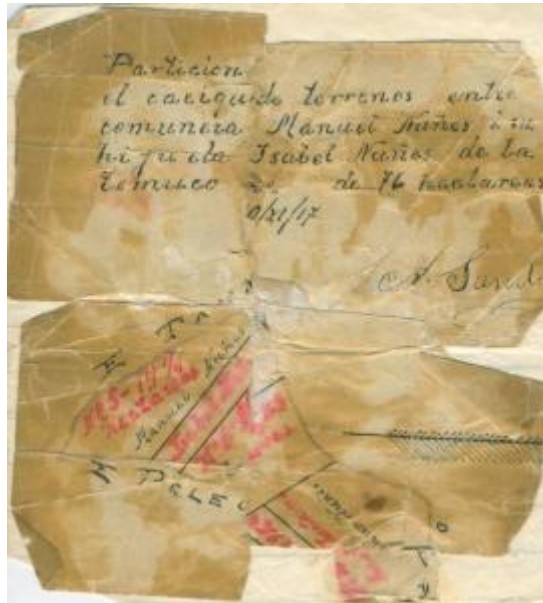

Registro 3-38676

**Institución**

Museo Histórico Nacional

Tipo de objeto

Carta

Materiales y técnicas

Carta

Dimensiones

Alto 10.2 x Ancho 9.5 cm

Características que lo distinguen

Documento manuscrito sobre papel. En la mitad superior contiene un bloque de texto dispuesto en horizontal que posteriormente contiene una firma. En la parte inferior contiene texto manuscrito dispuesto en diagonal. Algunos de los caracteres se encuentran en tinta de color rojo, alternando otros realizados en tinta de color negro.