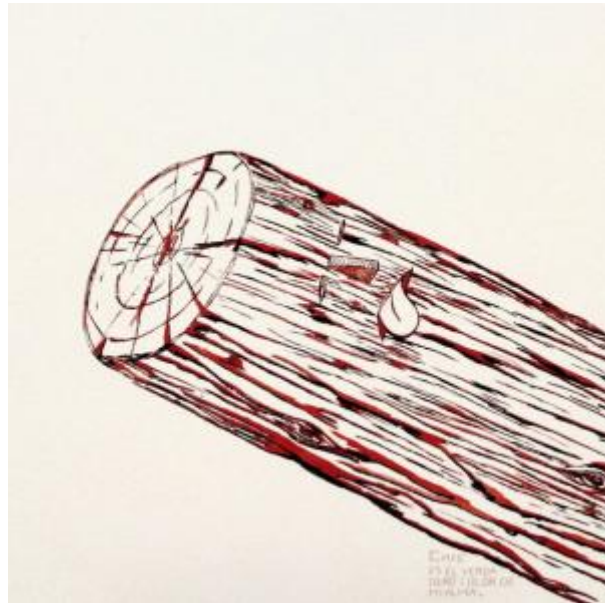

Registro 114-76

Institución

Ministerio de las Culturas, las Artes y el Patrimonio

Tipo de objeto

Dibujo

Dimensiones

Alto 74 x Ancho 74 cm

Características que lo distinguen

Obra bidimensional, cuadrangular, en la que se observa un dibujo realizado con tinta de color rojo y negro que representa el extremo de un tronco, dispuesto en diagonal desde la esquina inferior derecha, humanizado con un rostro con ojos semicerrados, nariz triangular y boca con lengua hacia afuera. En la zona inferior derecha se lee en letra imprenta mayúscula de color naranja: CAFÉ ES EL VERDADERO COLOR DE MI ALMA.

La obra se encuentra en muy buen estado de conservación, ya que no presenta ninguna alteración que interfiera en su lectura o ponga en riesgo su estabilidad estructural.

Título

The new ideal line (Alma café)