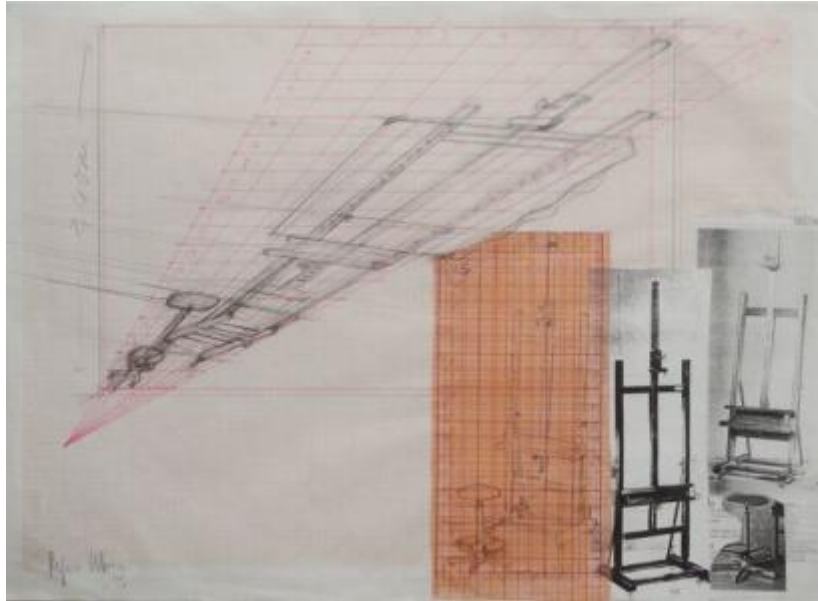

## Registro 114-96

**Institución**

Ministerio de las Culturas, las Artes y el Patrimonio

**Tipo de objeto**

Arte de medios mixtos

**Dimensiones**

Alto 43.6 x Ancho 60.8 cm

**Características que lo distinguen**

Obra bidimensional, rectangular de orientación horizontal, en la que se observa una hoja de papel milimetrado color anaranjado, con líneas y dibujos en lápiz grafito y lápiz a tinta de color fucsia. En la zona inferior derecha lleva adheridos tres recortes. En todos se ve un atril de pintura de caballete. En uno de ellos está dibujado sobre papel milimetrado transparente con líneas anaranjadas, el otro corresponde a una fotocopia de la imagen de un atril, y el último recorte corresponde a una imagen de un atril impresa en papel cuché.