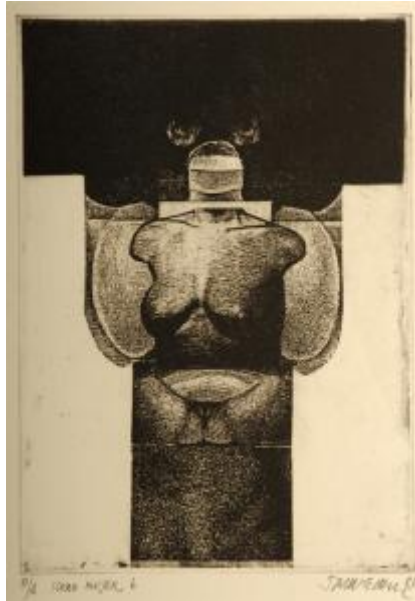

Registro 100-338

**Institución**

Pinacoteca Universidad de Concepción

Tipo de objeto

Grabado

Materiales y técnicas

Grabado

Dimensiones

Alto 0.283 x Ancho 0.201 cm

Características que lo distinguen

Obra de formato rectangular, basado en figuras geométricas y desnudo femenino en primer plano. Fondo de color negro.

Título

Ícono mujer 6

Creador