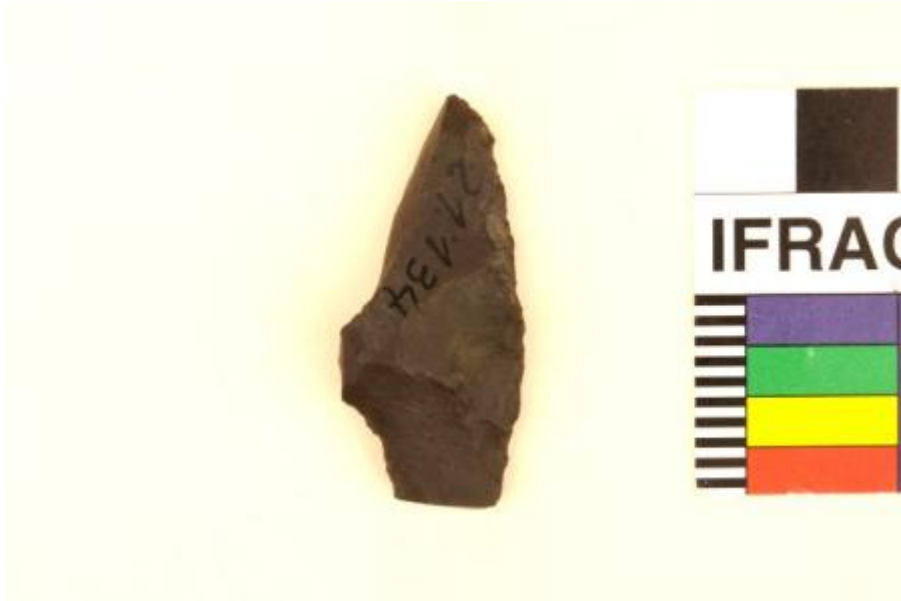

Registro 1-319

**Institución**

Museo Nacional de Historia Natural

Tipo de objeto

Punta de proyectil

Materiales y técnicas

Punta de proyectil

Dimensiones

Ancho 1.8 x Largo 4 x Espesor 0.6 cm

Características que lo distinguen

Herramienta lítica utilizada como cabeza de proyectil arrojado. Tiene cuerpo triangular irregular y base plana. Talla bifacial rústica con retoque bimarginal. Color gris.