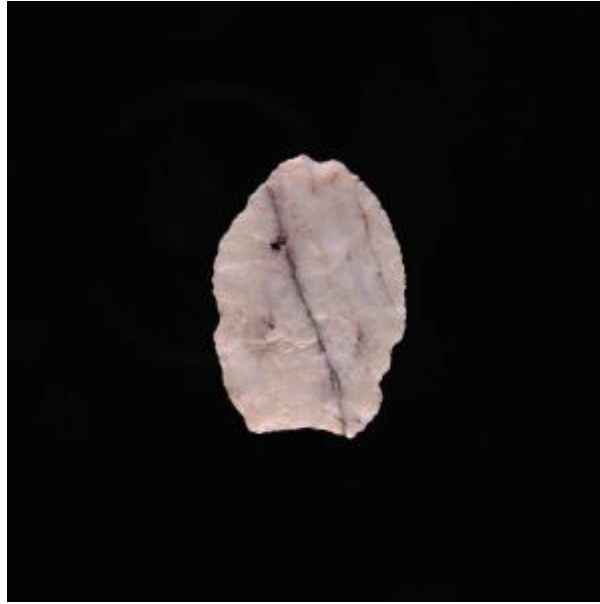

Registro 4-1789

**Institución**

Museo Historia Natural de Valparaíso

Tipo de objeto

Punta de proyectil

Materiales y técnicas

Punta de proyectil

Dimensiones

Alto 0.6 x Largo 4.6 x Ancho 3.2 cm

Características que lo distinguen

Objeto de forma redondeada con base ligeramente escotada. Talla bifacial continua con retoque marginal continuo. Color gris oscuro con vetas.