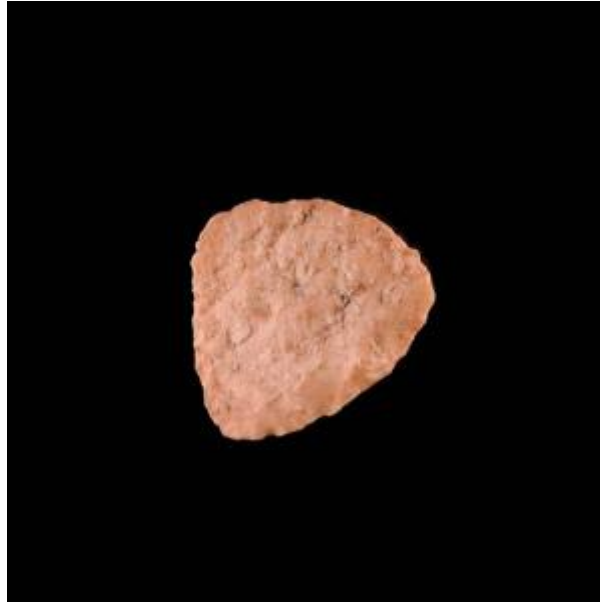

## Registro 4-1822

**Institución**

Museo Historia Natural de Valparaíso

**Tipo de objeto**

Raspador

**Materiales y técnicas**

Raspador

**Dimensiones**

Alto 1.6 x Largo 3 x Ancho 2.5 cm

**Características que lo distinguen**

Objeto de forma triangular redondeada con un sector más alto. Talla bifacial con retoque marginal continuo. Color beige.