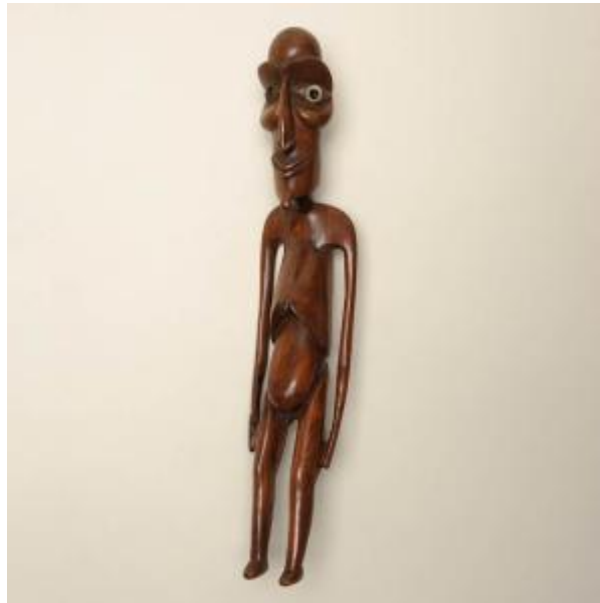

Registro 4-1941

Institución

Museo Historia Natural de Valparaíso

Tipo de objeto

Moai Kava Kava

Materiales y técnicas

Moai Kava Kava

Dimensiones

Alto 6.2 x Largo 41.2 x Ancho 6.1 cm

Características que lo distinguen

Escultura exenta de bulto. Objeto de forma alargada semi curva sin base. Figura antropomorfa de cabeza calva, orejas largas, ojos, posee un contorno de los mismos sobresaliente, Nariz prominente de arco quebrado. Boca abierta con comisuras que suben hacia la mejilla y dientes visibles en forma de zig-zag. Posee una perilla conformada por una voluta tallada. Espalda curva con vértebras marcadas en inciso lineal horizontal, costillas prominentes y talladas en forma lineal. Posee brazos en línea con el cuerpo sin detalles, manos pegadas a caderas con dedos extendidos incisas verticales para conformar los dedos. Piernas gruesas levemente flectadas y pies pequeños y planos con detalle tosco de dedos, Superficie lisa y brillante marrón oscuro con vetas claras.

Falta uno de sus ojos y tiene grietas en el cuerpo.