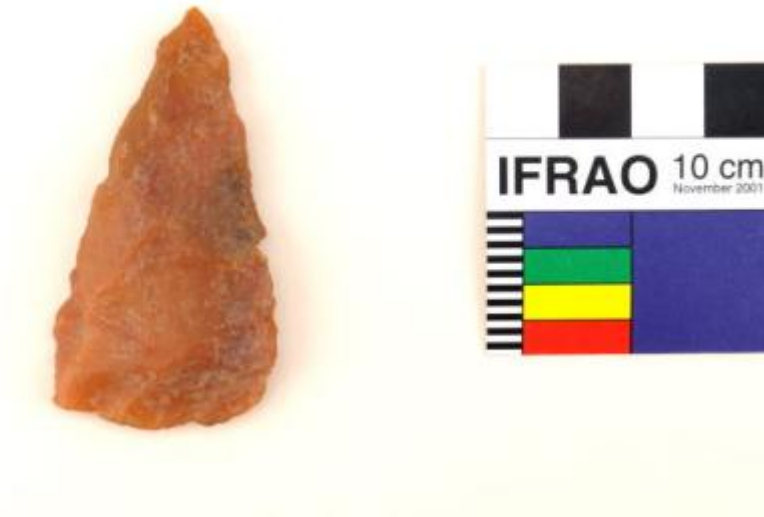

Registro 1-659

**Institución**

Museo Nacional de Historia Natural

Tipo de objeto

Punta de proyectil

Materiales y técnicas

Punta de proyectil

Dimensiones

Ancho 3.1 x Largo 5.8 x Espesor 1 cm

Características que lo distinguen

Herramienta lítica utilizada como cabeza de proyectil arrojado. Tiene cuerpo triangular, hombros y base recta. Talla bifacial con retoque bimarginal. Color anaranjado.