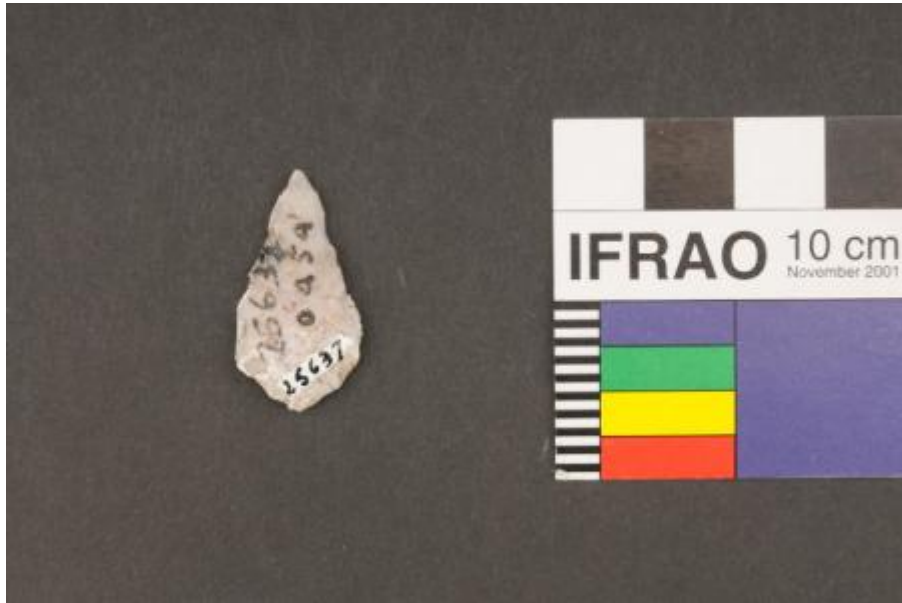

Registro 1-698

**Institución**

Museo Nacional de Historia Natural

Tipo de objeto

Punta de proyectil

Materiales y técnicas

Punta de proyectil

Dimensiones

Ancho 2.4 x Largo 2.6 x Espesor 0.4 cm

Características que lo distinguen

Herramienta lítica utilizada como cabeza de proyectil arrojado. Tiene cuerpo triangular, hombros rectos y base apuntada. Talla bifacial con retoque bimarginal. Color gris claro.