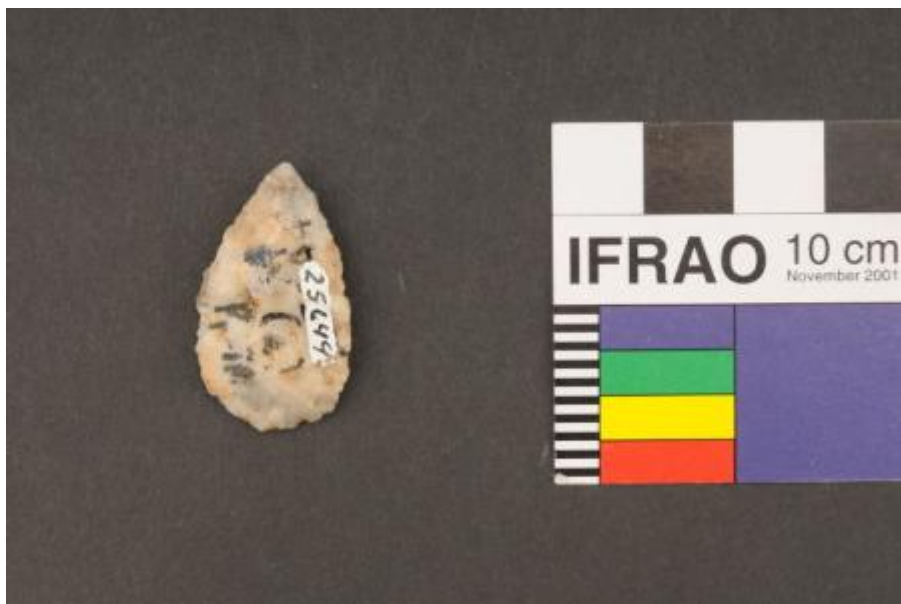

Registro 1-702

**Institución**

Museo Nacional de Historia Natural

Tipo de objeto

Punta de proyectil

Materiales y técnicas

Punta de proyectil

Dimensiones

Ancho 1.7 x Largo 2.9 x Espesor 0.5 cm

Características que lo distinguen

Herramienta lítica utilizada como cabeza de proyectil arrojadizo. Tiene cuerpo lanceolado y base convexa. Talla bifacial con retoque bimarginal. Color marrón claro con manchas oscuras.