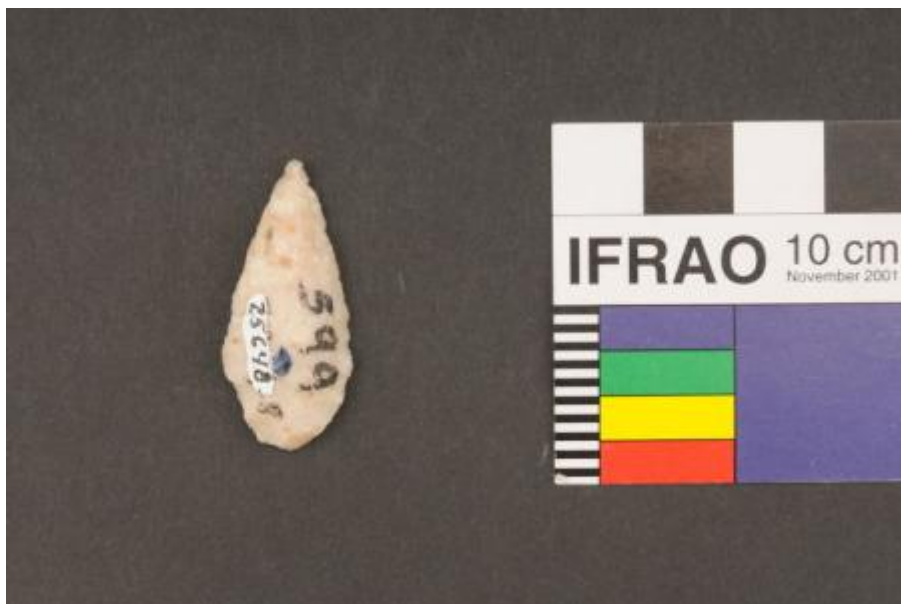

Registro 1-706

**Institución**

Museo Nacional de Historia Natural

Tipo de objeto

Punta de proyectil

Materiales y técnicas

Punta de proyectil

Dimensiones

Ancho 1.4 x Largo 3.2 x Espesor 0.5 cm

Características que lo distinguen

Herramienta lítica utilizada como cabeza de proyectil arrojadizo. Tiene cuerpo lanceolado, hombros rectos y base convexa. Talla bifacial con retoque bimarjal. Color gris claro.