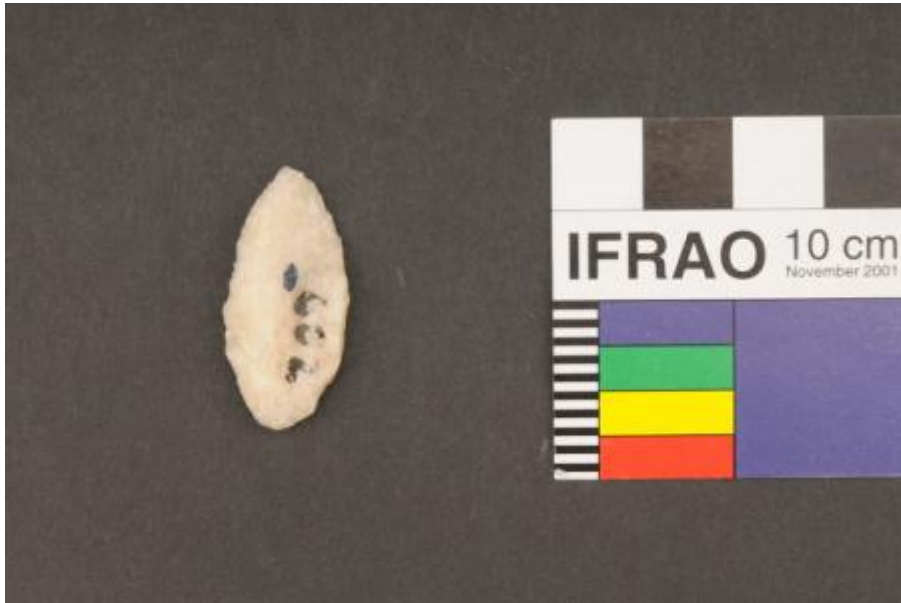

Registro 1-707

**Institución**

Museo Nacional de Historia Natural

Tipo de objeto

Punta de proyectil

Materiales y técnicas

Punta de proyectil

Dimensiones

Ancho 1.8 x Largo 2.9 x Espesor 0.4 cm

Características que lo distinguen

Herramienta lítica utilizada como cabeza de proyectil arrojado. Tiene cuerpo lanceolado, hombros rectos y base convexa. Talla bifacial con retoque bimarginal. Color gris claro.