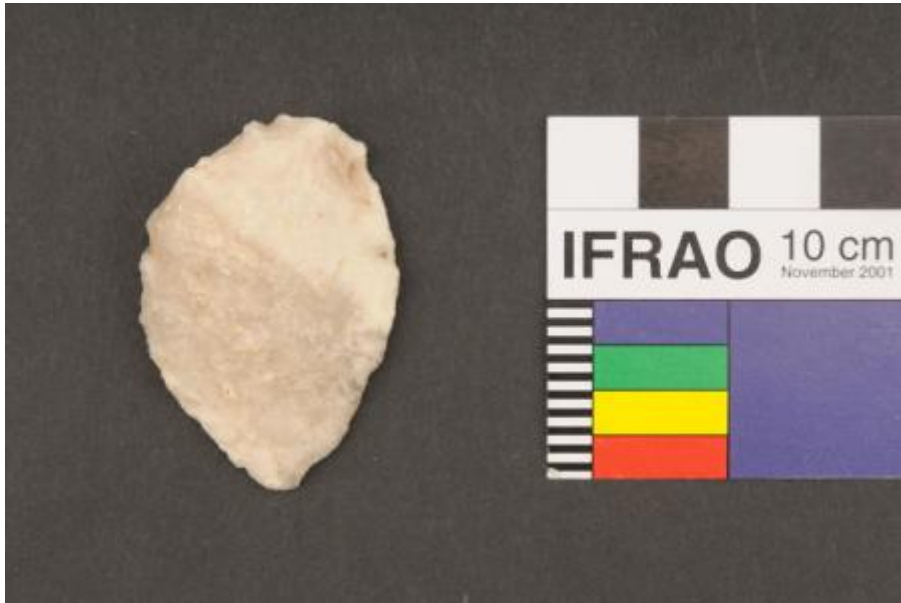

Registro 1-709

**Institución**

Museo Nacional de Historia Natural

Tipo de objeto

Herramienta

Materiales y técnicas

Herramienta

Dimensiones

Ancho 2.8 x Largo 4.1 x Espesor 0.9 cm

Características que lo distinguen

Instrumento lítico de forma lanceolada. Tiene un extremo aguzado y base convexa irregular. Los bordes están acondicionados con filos activos para su uso funcional. Piedra tallada bifacialmente de color gris claro.