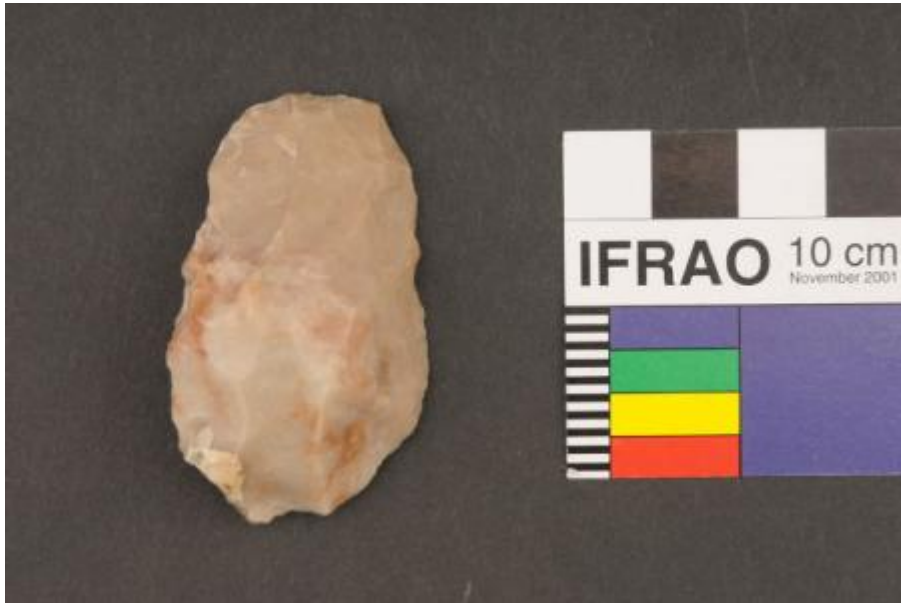

Registro 1-710

**Institución**

Museo Nacional de Historia Natural

Tipo de objeto

Raedera

Materiales y técnicas

Raedera

Dimensiones

Alto 5 x Alto 3.2 x Profundidad 1.6 cm

Características que lo distinguen

Instrumento lítico de forma ovalada irregular. Tiene ambos extremos redondeados y base convexa irregular. Los bordes están acondicionados con filos activos para su uso funcional. Piedra tallada bifacialmente de color gris claro.