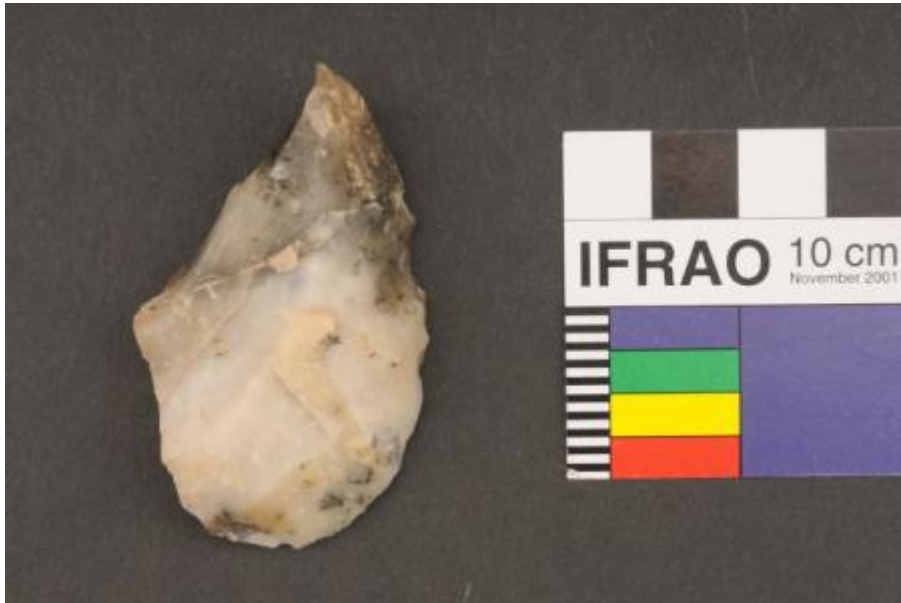

## Registro 1-711

**Institución**

Museo Nacional de Historia Natural

**Tipo de objeto**

Cuchillo

**Materiales y técnicas**

Cuchillo

**Dimensiones**

Alto 1.1 x Profundidad 3.3 x Ancho 5.5 cm

**Características que lo distinguen**

Instrumento lítico de forma lanceolada. Tiene un extremo aguzado y base convexa irregular. Los bordes están acondicionados con filos activos para su uso funcional. Piedra tallada bifacialmente de color gris claro con vetas oscuras.