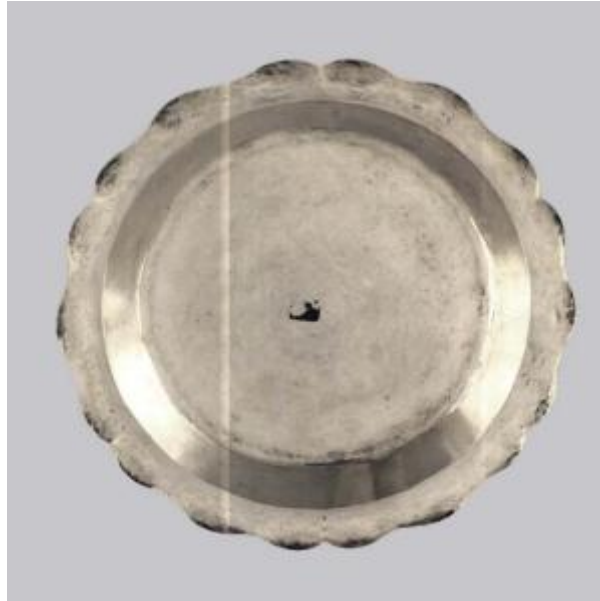

## Registro 24-201

**Institución**

Museo de Artes Decorativas

**Tipo de objeto**

Platillo (plato)

**Materiales y técnicas**

Platillo (plato)

**Dimensiones**

Diámetro 20 cm

**Características que lo distinguen**

Recipiente de uso doméstico o decorativo. De forma circular elaborado en metal, con profundidad central. Borde amplio, con moldura festoneada y bordes ondulados irregulares.