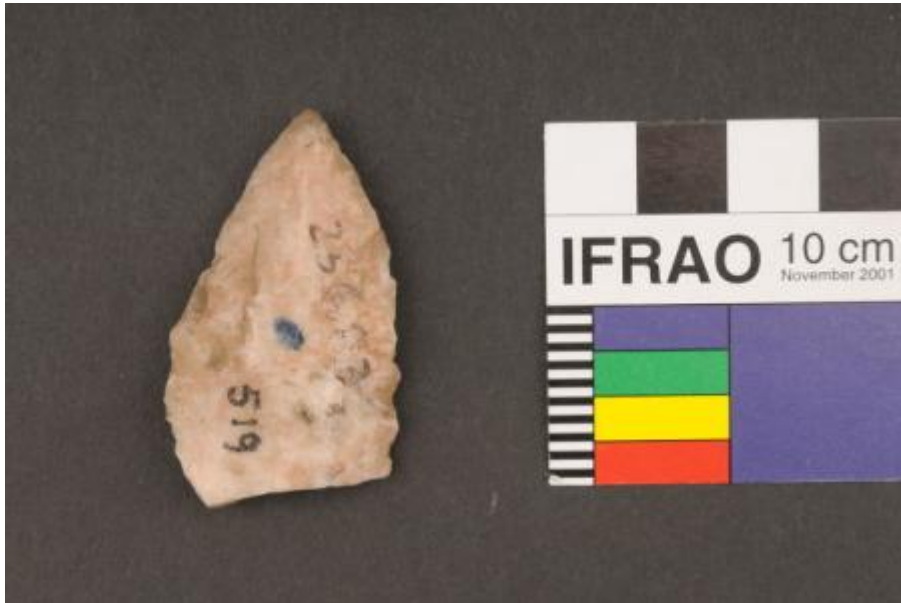

## Registro 1-712

**Institución**

Museo Nacional de Historia Natural

**Tipo de objeto**

Cuchillo

**Materiales y técnicas**

Cuchillo

**Dimensiones**

Ancho 2.6 x Largo 4.1 x Espesor 0.8 cm

**Características que lo distinguen**

Instrumento lítico de forma triangular. Tiene un extremo aguzado y base recta irregular. Los bordes están acondicionados con filos activos para su uso funcional. Piedra tallada bifacialmente de color gris claro.