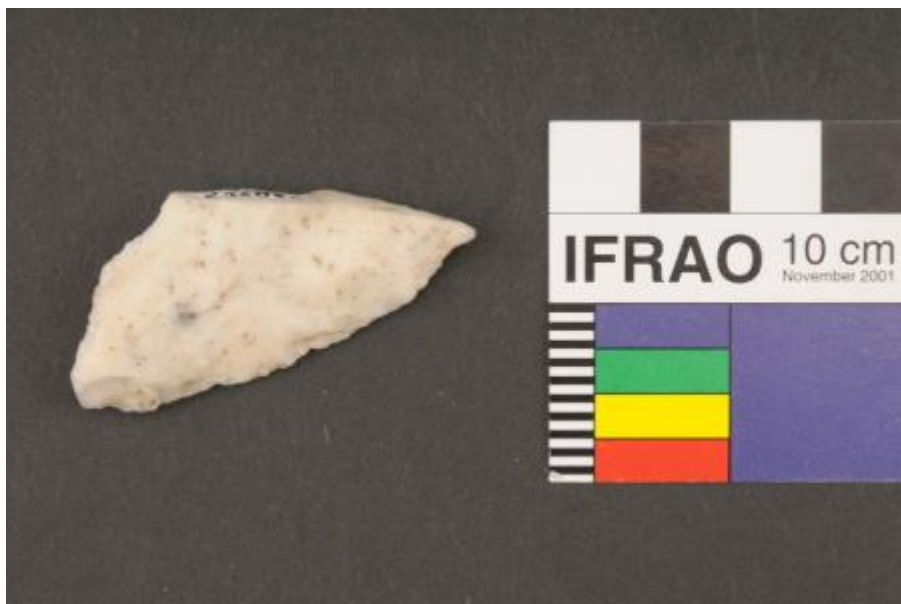

Registro 1-714

**Institución**

Museo Nacional de Historia Natural

Tipo de objeto

Preforma (lítico)

Materiales y técnicas

Preforma (lítico)

Dimensiones

Ancho 2.3 x Largo 4.7 x Espesor 0.8 cm

Características que lo distinguen

Instrumento lítico inacabado. Tiene sección plana, un extremo aguzado y base irregular. Piedra tallada bifacialmente de color gris claro.