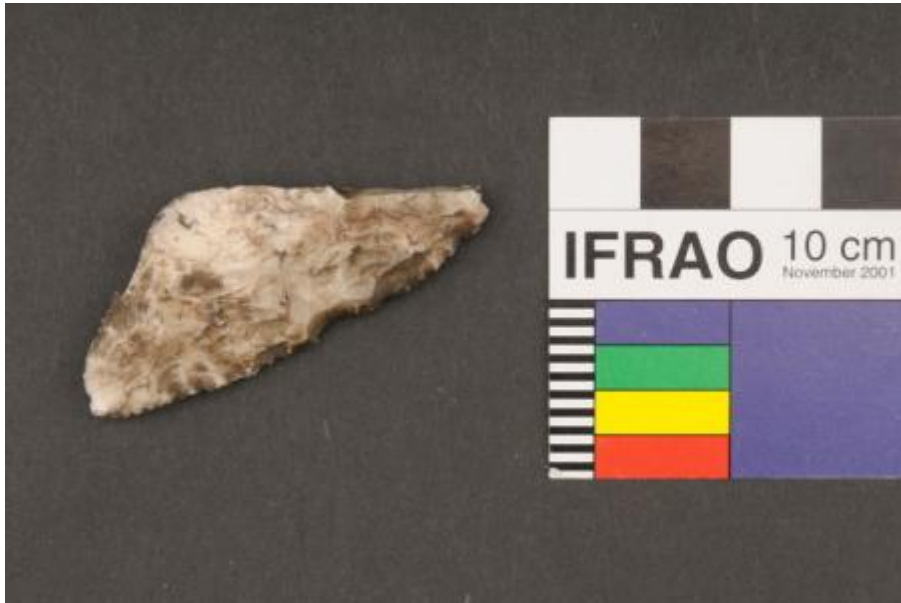

Registro 1-715

**Institución**

Museo Nacional de Historia Natural

Tipo de objeto

Cuchillo

Materiales y técnicas

Cuchillo

Dimensiones

Ancho 2.1 x Largo 4.9 x Espesor 0.7 cm

Características que lo distinguen

Instrumento lítico de forma triangular. Tiene ambos extremos aguzados y base apuntada. Los bordes están acondicionados con filos activos para su uso funcional. Piedra tallada bifacialmente de color gris claro con vetas oscuras.