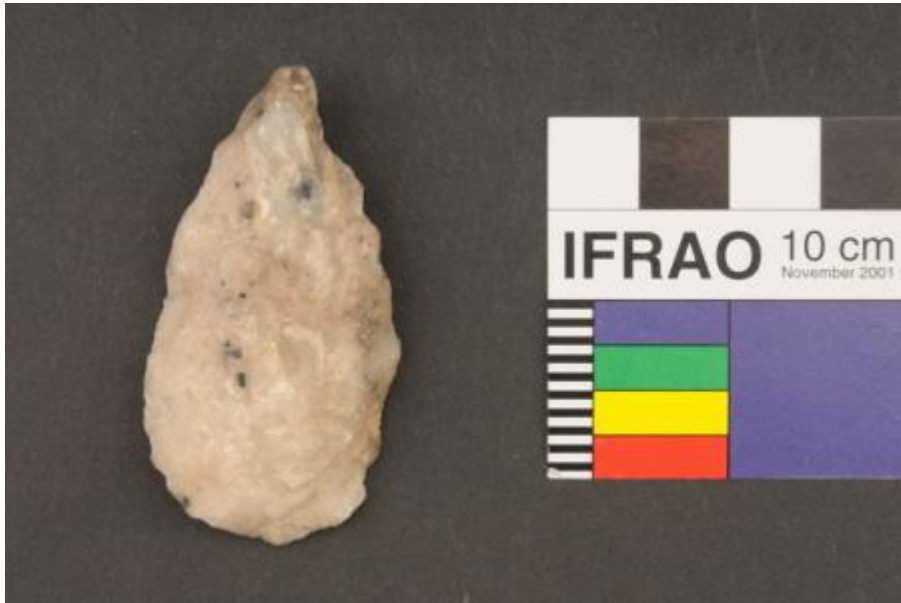

Registro 1-716

**Institución**

Museo Nacional de Historia Natural

Tipo de objeto

Cuchillo

Materiales y técnicas

Cuchillo

Dimensiones

Alto 5.2 x Ancho 2.7 x Profundidad 1 cm

Características que lo distinguen

Instrumento lítico de forma lanceolada. Tiene un extremo aguzado y base convexa irregular. Los bordes están acondicionados con filos activos para su uso funcional. Piedra tallada bifacialmente de color gris claro.