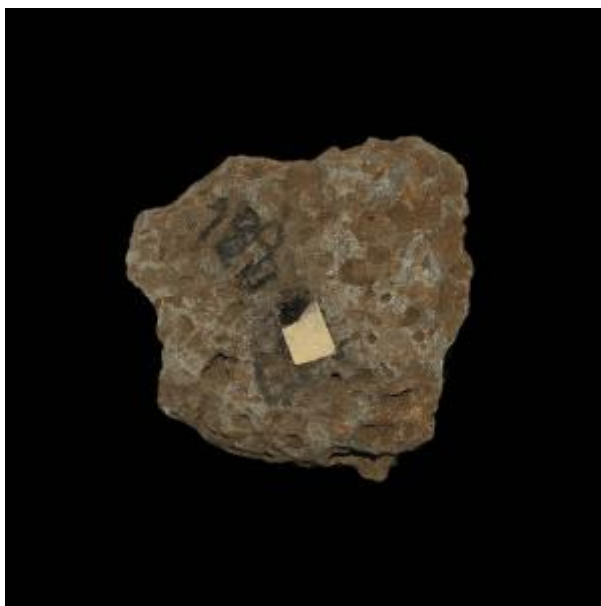

Registro 4-2116

**Institución**

Museo Historia Natural de Valparaíso

Tipo de objeto

Muestra

Materiales y técnicas

Muestra

Dimensiones

Ancho 4.8 x Largo 5.2 cm

Características que lo distinguen

Fragmento de roca irregular de superficie porosa y color marrón. Utilizada en estatuaria de la Isla de Pascua.