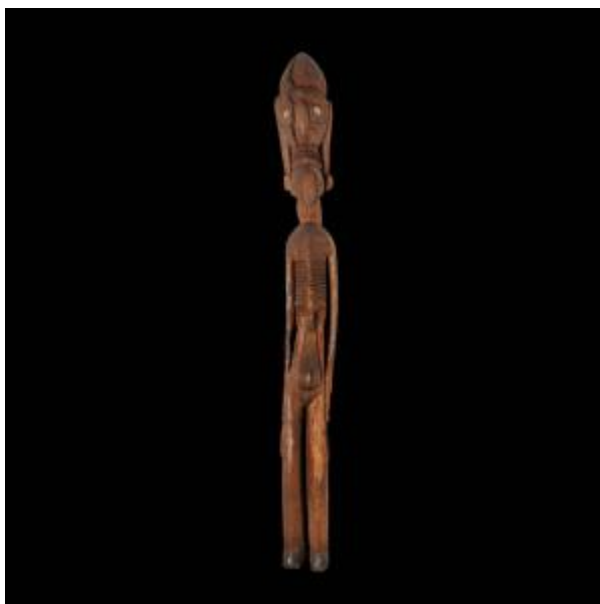

Registro 4-2215

**Institución**

Museo Historia Natural de Valparaíso

Tipo de objeto

Moai Kava Kava

Materiales y técnicas

Moai Kava Kava

Dimensiones

Largo 180 x Ancho 47 cm

Características que lo distinguen

Escultura de bulto redondo. Objeto de forma alargada semicurva sin base. Figura antropomorfa de cabeza tallada en inciso lineal circular, orejas largas, ojos perforados con material blanco y negro, posee un contorno de los mismos sobresaliente decorado con lineal inciso vertical en la parte superior. Nariz prominente, de arco curvado, boca abierta con comisuras que suben hacia la mejilla. Posee una perilla prominente y tallada en lineal inciso vertical. Espalda curva con vértebras marcadas en inciso lineal horizontal, tórax prominente y costillas marcadas, abdomen abultado con ombligo visible. Posee brazos en línea con el cuerpo, manos pegadas a caderas con dedos extendidos. Piernas gruesas y cortas semi extendidas y pies pequeños, planos y circulares con dedos en detalle. Superficie lisa marrón oscuro con vetas. tiene varias grietas verticales a lo largo del cuerpo.

Grietas en el cuerpo naturales de la madera.