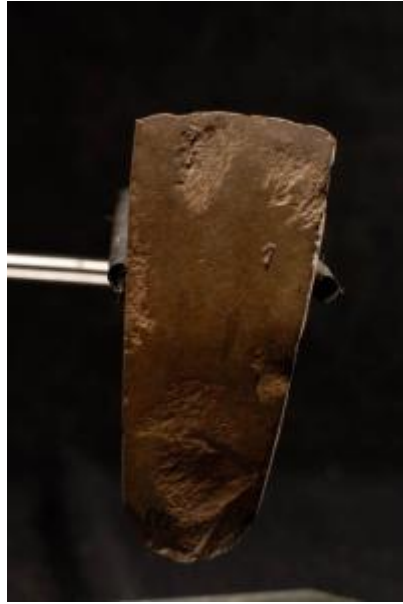

## Registro 17-367

**Institución**

Museo Antropológico Padre Sebastián Englert

**Tipo de objeto**

Toki (Rapa Nui)

**Características que lo distinguen**

Herramienta lítica de forma trapezoidal. Sus lados paralelos se presentan aplanados. El lado paralelo mayor es el borde activo de la pieza.